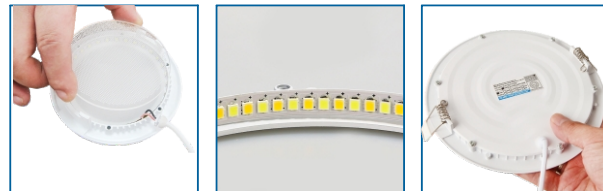

ADJUSTABLE AIKO Down Light

2 YEARS

Code	Power	Size	LEDs	Lum. Flux	Lum. Efficiency	CRI	PF	Pcs/ Outbox	Outbox Dimensions
AK-PFA9010	10W	90x40mm	SMD2835 50pcs	1050lm	105lm/W	80	0.5	100/1	63x23x18cm
AK-PFA12020	20W	120x40mm	SMD2835 99pcs	2100lm	105lm/W	80	0.5	100/1	93x23x18cm
AK-PFA17530	30W	175x40mm	SMD2835 170pcs	3150lm	105lm/W	80	0.5	60/1	123x23x18cm
AK-PFA22540	40W	225x40mm	SMD2835 252pcs	4200lm	105lm/W	80	0.5	40/1	153x23x18cm

SLIM Aluminum + PS LGP

2 YEARS

Code	Power	Size	LEDs	Lum. Flux	Lum. Efficiency	CRI	PF	Pcs/ Outbox	Outbox Dimensions
AK-PRR03080	3W	80x12	SMD2835 15pcs	315lm	105lm/W	80	0.5	100/1	77x33x22cm
AK-PRR06120	6W	120x12	SMD2835 30pcs	630lm	105lm/W	80	0.5	100/1	65x34x18cm
AK-PRR09145	9W	145x12	SMD2835 45pcs	945lm	105lm/W	80	0.5	40/1	49x20x34cm
AK-PRR12170	12W	170x12	SMD2835 60pcs	1260lm	105lm/W	80	0.5	40/1	48x20x45cm
AK-PRR15190	15W	190x12	SMD2835 75pcs	1575lm	105lm/W	80	0.5	40/1	45x30x38cm
AK-PRR18220	18W	220x12	SMD2835 90pcs	1890lm	105lm/W	80	0.5	40/1	57x33x25cm
AK-PRR24300	24W	300x12	SMD2835 120pcs	2520lm	105lm/W	80	0.5	20/1	46.5x31.5x63cm